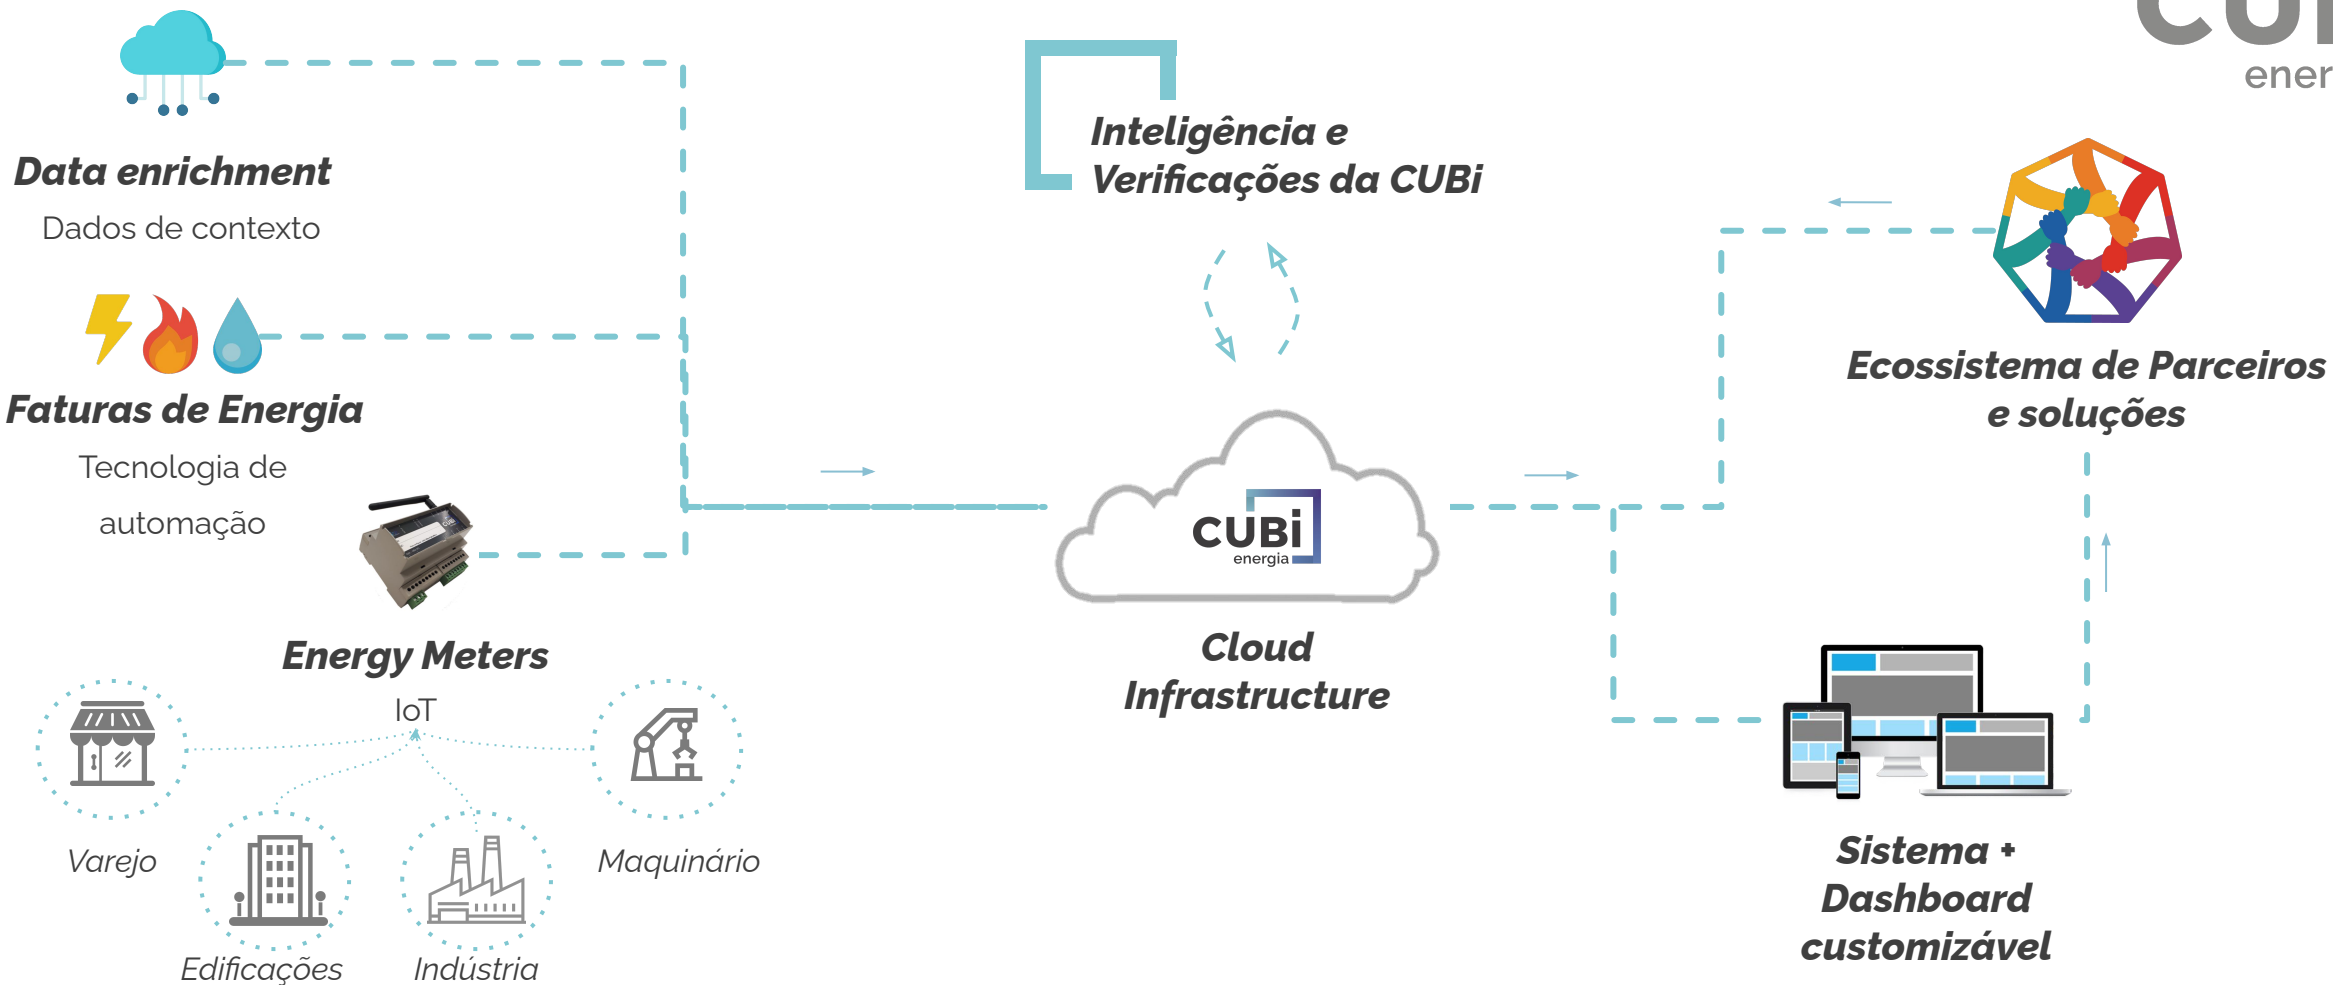

Histórico | **CUBi**

**Dificuldade de se
possuir dados
confiáveis e específicos
de um processo
produtivo.**

Dificuldade de se possuir dados confiáveis e específicos de um processo produtivo.

1

2

Gestão de energia no modelo atual não encontra oportunidades de melhoria

Como funciona | CUBi

COLETA

PROCESSAMENTO

DECISÃO

IMPLEMENTAÇÃO

Case de Sucesso

- Monitoramento em tempo real

3% - 34%